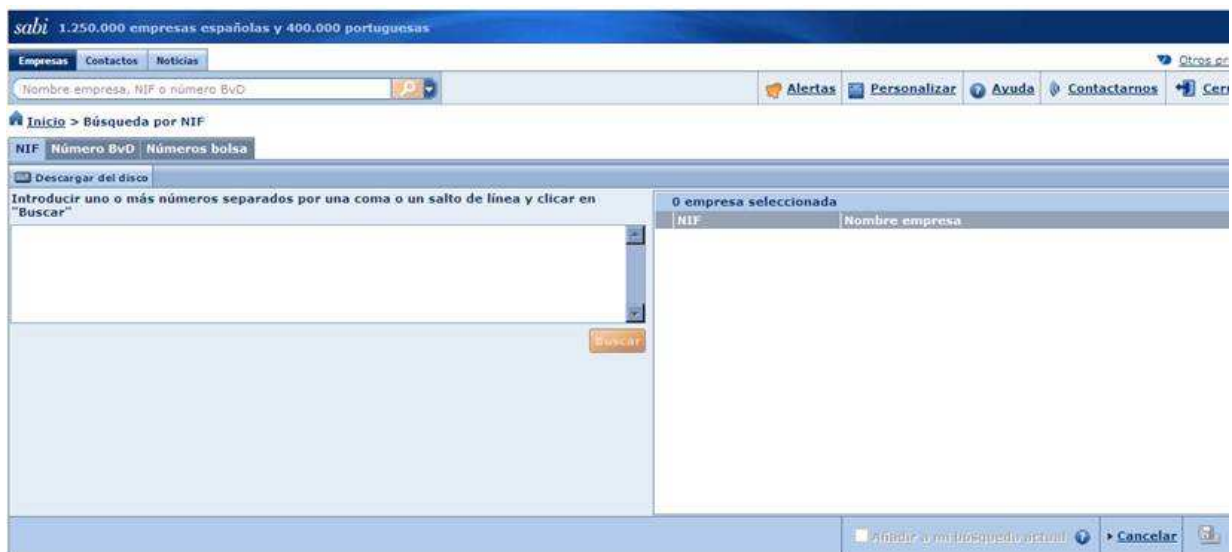

COMO CRUZAR UN FICHERO DE CIF EN SABI

En la pantalla de que abre, tienes dos posibilidades: buscar escribiendo el/los número que desees localizar o cargar un fichero (txt, xls, xlsx...)

En la primera opción, puedes pegar un listado directamente en el cuadro de búsqueda.