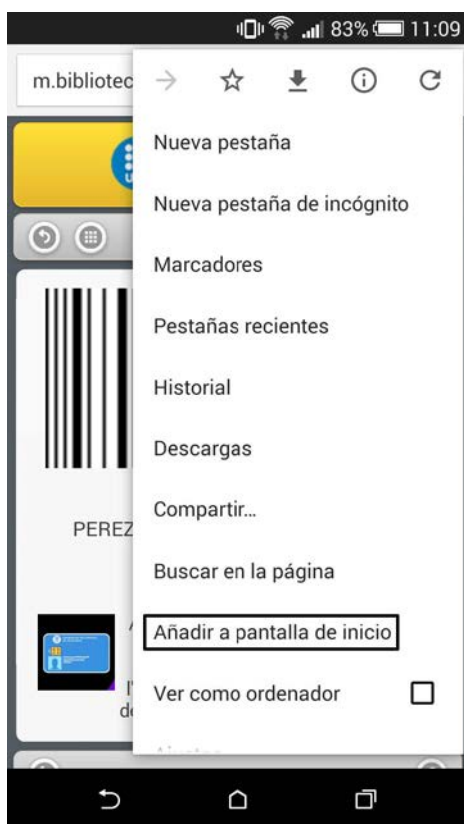

Instruccions per afegir el carnet UPC a la pantalla d'inici

<https://m.biblioteca.upc.edu/catalogo/carnet.php>

o

i valideu-vos amb el vostre nom d'usuari de la UPC

Android

Toqueu  i:

iOs

Toqueu  i: