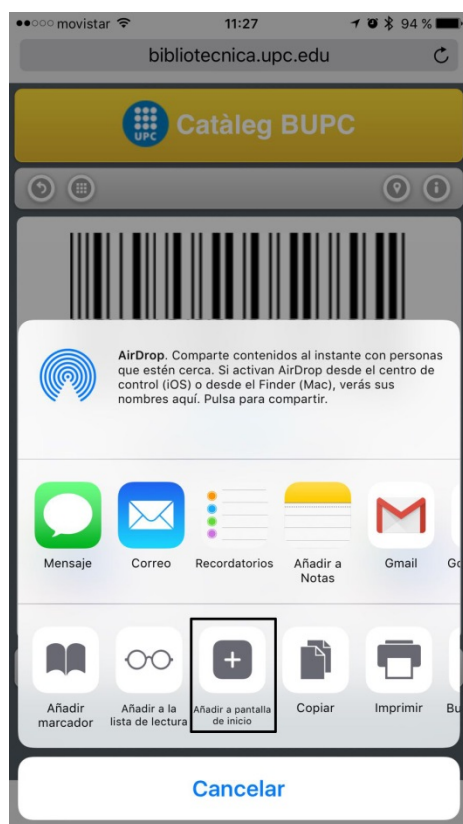

Instruccions per afegir el carnet UPC a la pantalla d'inici

<https://m.biblioteca.upc.edu/catalogo/carnet.php>

o

i valideu-vos amb el vostre nom d'usuari de la UPC

Android

Toqueu  i:

iOs

Toqueu  i: